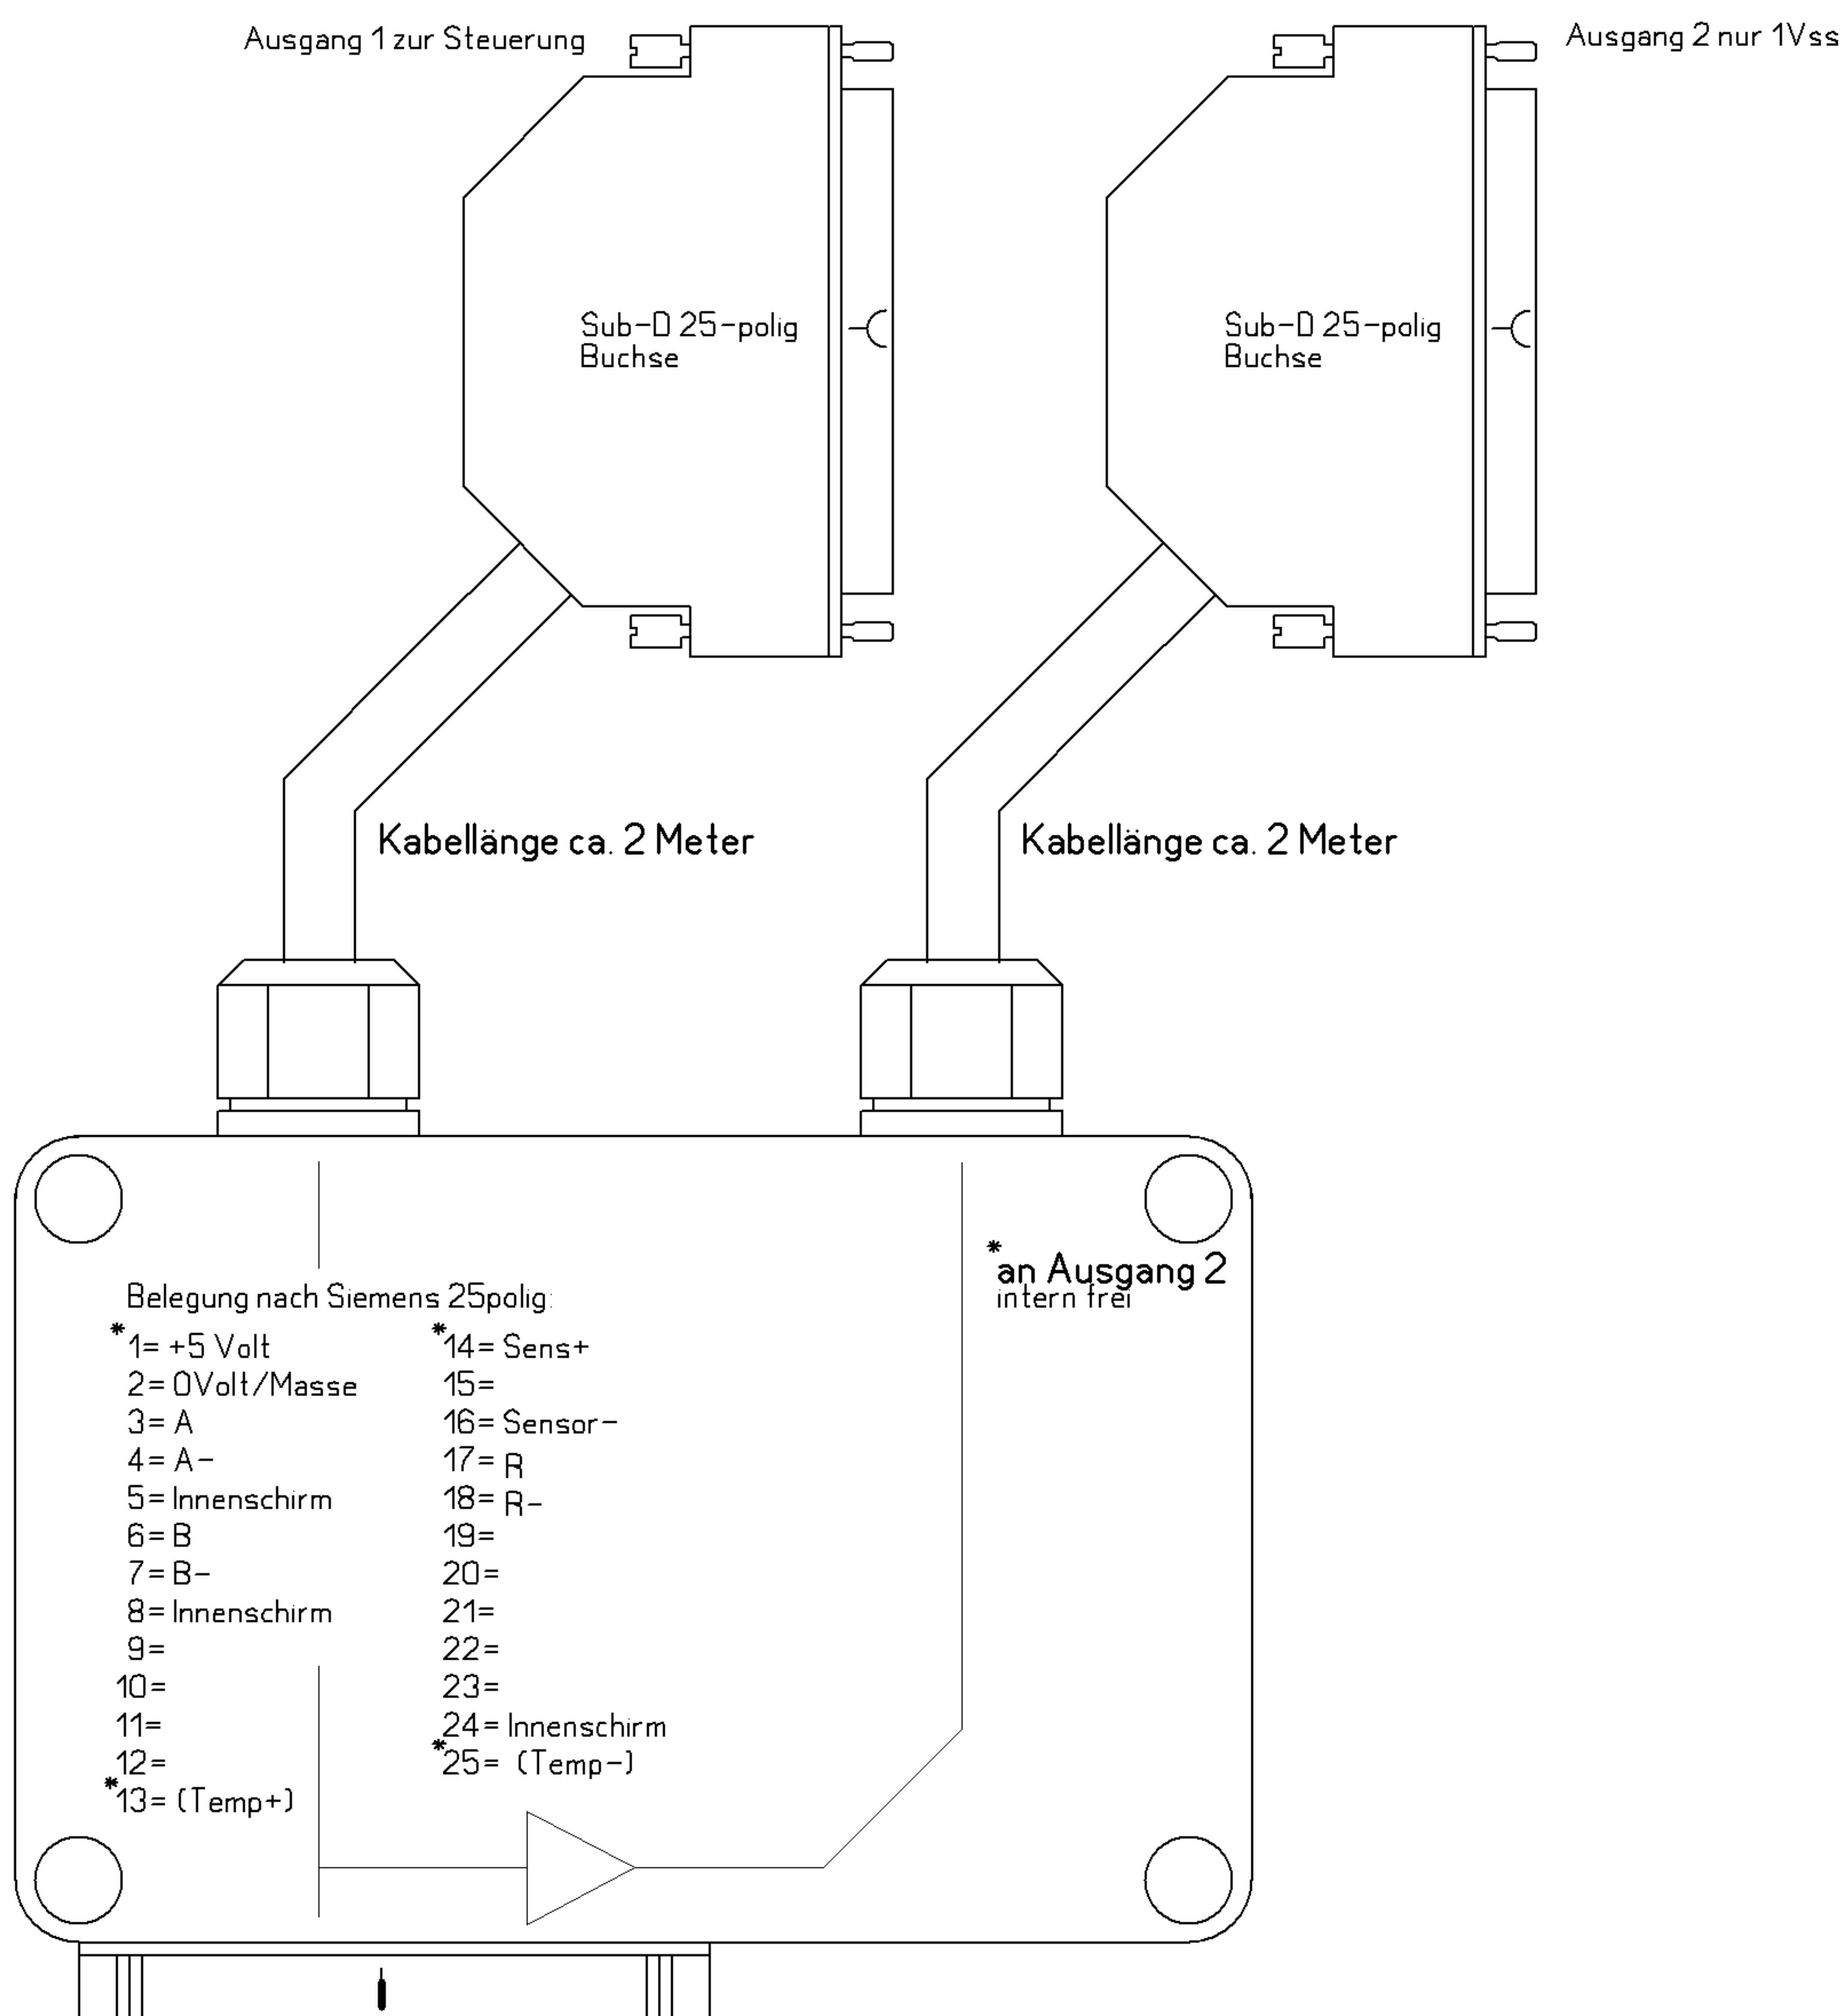

Meßsystemabzweig 25-polig/ 1Vss

Datum

vom Meßsystem

Abmessungen ca. 90x50x30mm